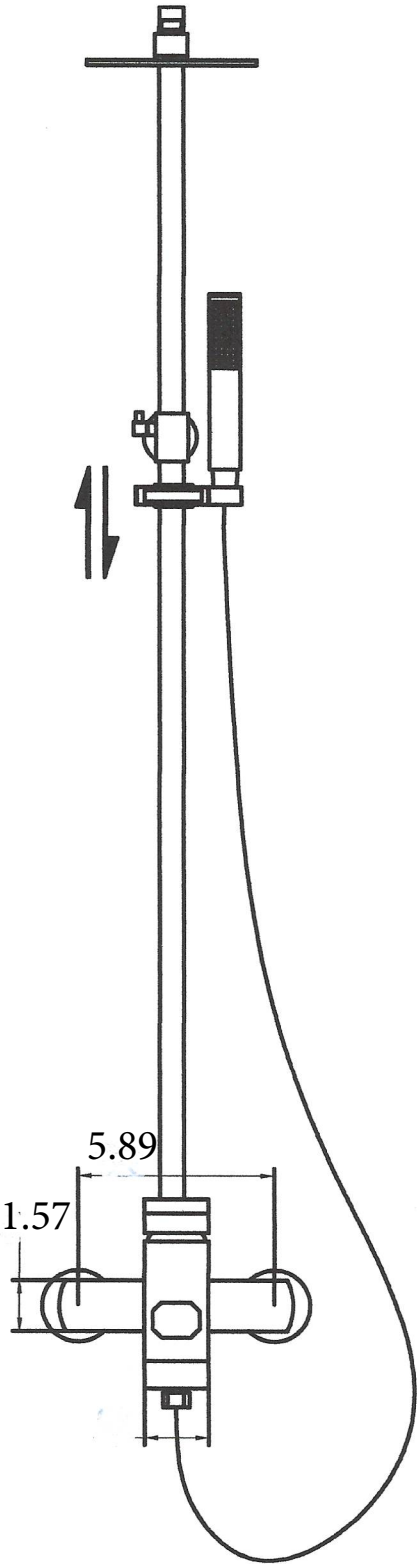

Coe Hall
50018 MB

14.35

2.55

29.47 -
47.16