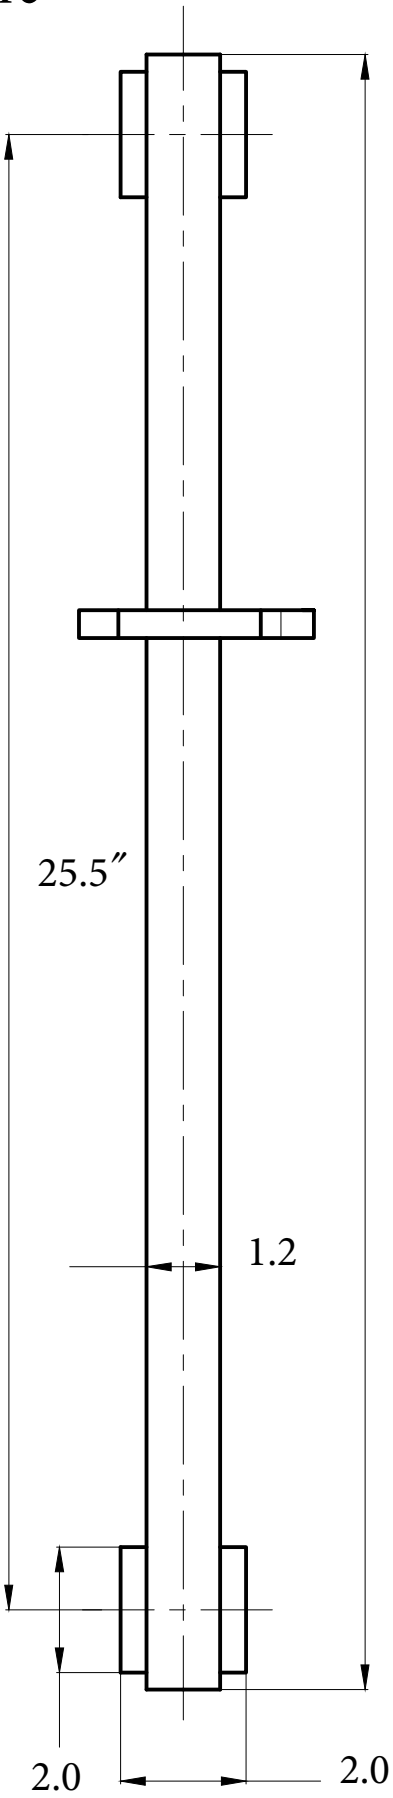

Slide Bar Square

60002

26."